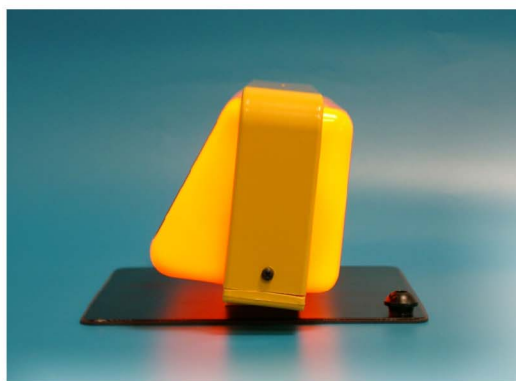

SPAMPINATO s.n.c.

INSEGNA TAXI MOD. 170 EXPORT

Caratteristiche tecniche

DIMENSIONI

-Larghezza 265 mm
-Altezza 135 mm
-Profondita' 80 mm
Peso 1.050 gr.
Illuminazione n° 2 lampade OSRAM 5 w
Alimentazione 12 volt

MATERIALI

Scocca ABS novodur BAYER
Supporto ABS novodur BAYER
Targhe PMMA RHOM ZH40

Disponibile nei colori :

- bianco
- nero
- giallo

SUPPORTO MAGNETICO

Via Che Guevara, 6 - 20080 Zibido S.Giacomo (MI) Italy
Tel./Fax 02.90002472 - E-mail: spampitaxi@tin.it - www.spampinato.net